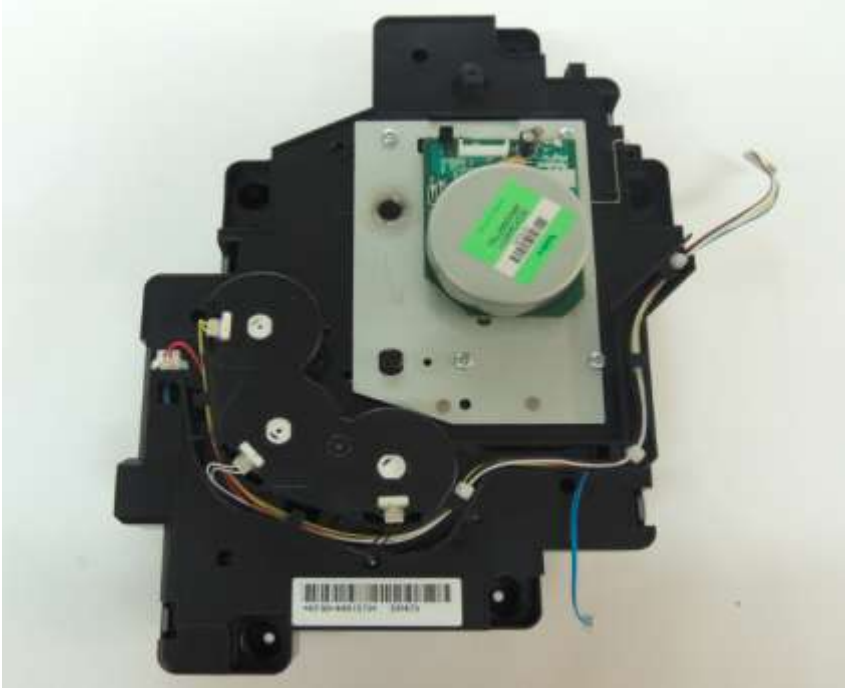

KYOCERA FS-6530MFP AÇIKLAYICI BİLGİLER

TK-475 TONER

Basılı Materyalde
görüntünün oluşmasını
sağlayan kuru tozudur.

MK-475 MAINTANENCE KIT

Cihazın ömürlü
parçalarının içinde
bulunduğu bakım kitidir.

MK-470

DP/MAINTANENCE KIT

Cihazın üzerinde bulunan doküman çoklu besleme ünitesinin dökümanları alma lastiklerinin bulunduğu bakım kitidir.

2K394190 PARTS

MOTOR LIFT

Kağıtların konulduğu kaset ünitesini kağıt alma lastiklerinin seviyesine getirip hazır duruma geçiren asansör görevi gören motor ünitesidir.

**2MW94060 PARTS
MAIN PWB ASSY**

Tüm kontrol mekanizmasını üzerinde bulunduran ve komutları veren cihazın ana elektronik kartıdır.

**2K393071
LK-475 LASER**

Görüntünün oluşması için var olan sanal görüntünün oluşmasını sağlayan parçadır.

DR-475 Dişli Ünitesi

Cihazda bulunan mekanik aksamın hareket etmesini sağlayan parçadır.

3M802020 Left Hinge

Cihazın üzerinde bulunan çoklu kağıt besleme ünitesinin cihaz üzerinde durmasını sağlayan parçadır.